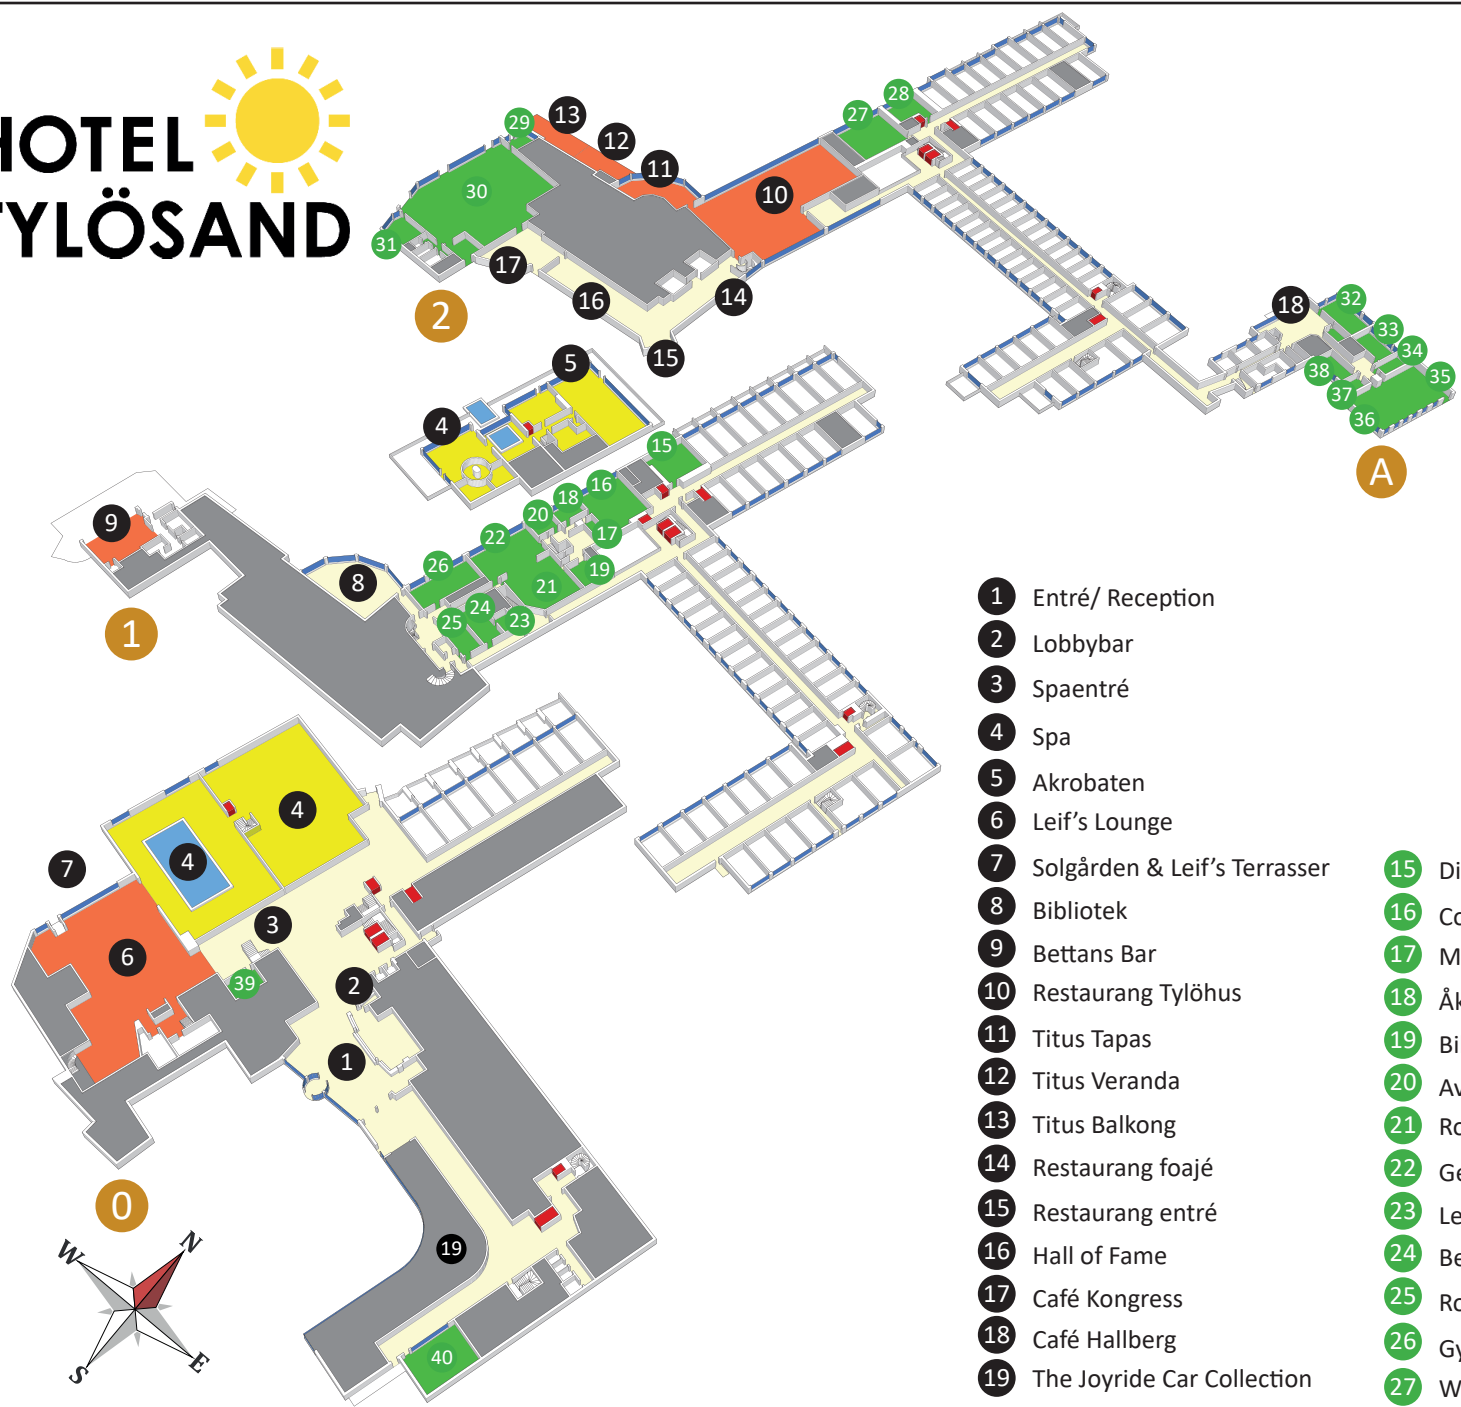

HOTEL TYLÖSAND

- Hiss
- Sociala ytor
- Konferenslokaler
- Spa & Motion
- Övriga ytor

- 0 Entréplan
- 1 Våning 1
- 2 Våning 2
- A Hallbergska huset

- | | | |
|--|---|---|
| 1 Entré/ Reception | 15 Diltz | 28 O'Neill |
| 2 Lobbybar | 16 Corbijn | 29 Grupprum Norr |
| 3 Spaentré | 17 Mandl | 30 Kongresshall |
| 4 Spa | 18 Åkerlund | 31 Grupprum Söder |
| 5 Akrobaten | 19 Billgren | 32 David Bowie |
| 6 Leif's Lounge | 20 Avedon | 33 Roy Orbison |
| 7 Solgården & Leif's Terrasser | 21 Roxette | 34 Tom Petty |
| 8 Bibliotek | 22 Gessle | 35 Prince |
| 9 Bettans Bar | 23 Lennon | 36 Michael Jackson |
| 10 Restaurang Tylöhus | 24 Beatles | 37 Lemmy |
| 11 Titus Tapas | 25 Rolling Stones | 38 Leonard Cohen |
| 12 Titus Veranda | 26 Gyllene Tider | 39 Dolly Parton |
| 13 Titus Balkong | 27 Watson | 40 Ronnie Peterson Lounge |
| 14 Restaurang foajé | | |
| 15 Restaurang entré | | |
| 16 Hall of Fame | | |
| 17 Café Kongress | | |
| 18 Café Hallberg | | |
| 19 The Joyride Car Collection | | |